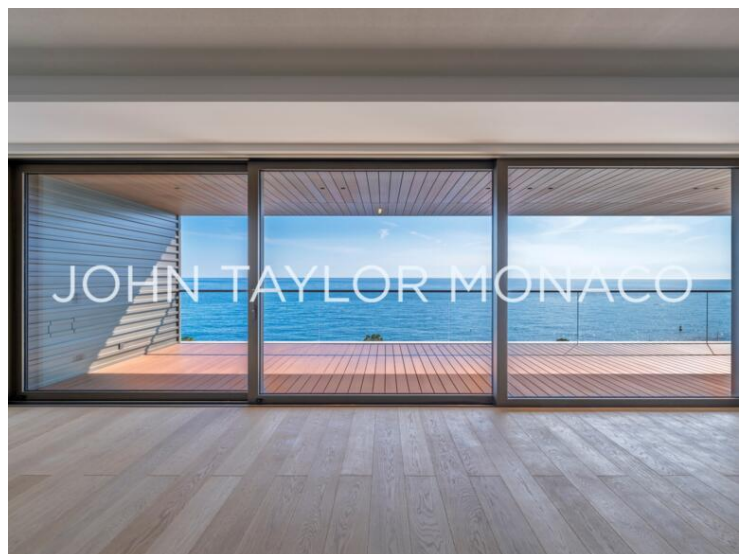

JOHN TAYLOR MONACO

MonteCarlo-RealEstate.com

Seite 2/3

Hinweis : L1781MC

This document does not form part of any offer or contract. All measurements, areas and distances are approximate. The information and plans contained herein are believed to be correct, however, their accuracy is not guaranteed. The photographs show only certain parts of the property at the time they were taken. This offer is subject to change of price or other conditions, without prior notice.