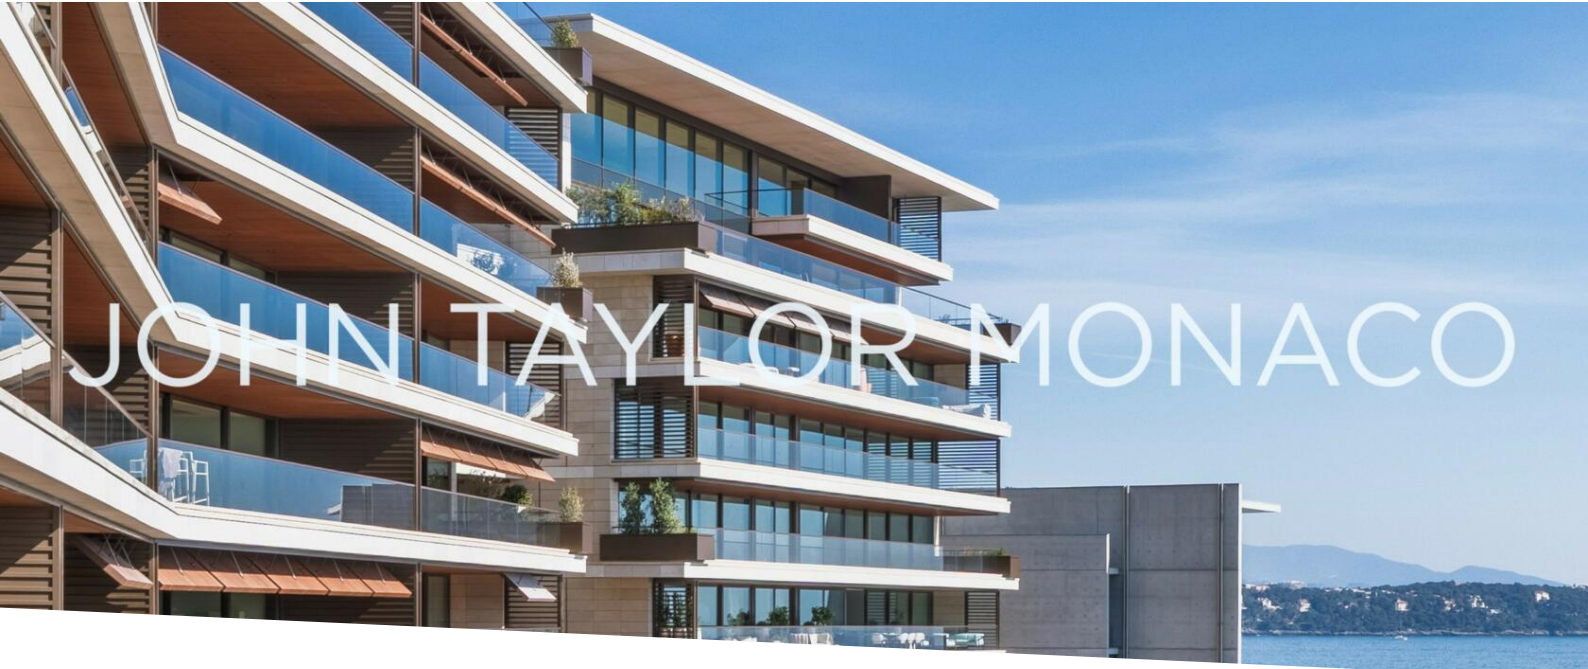

JOHN TAYLOR MONACO

Vermietung

Exclusivité

Miete auf Anfrage

Produkttyp
Wohnung

Gebäude
Les Jardins d'Eau

District
Anse du Portier

Zustand
Neubau