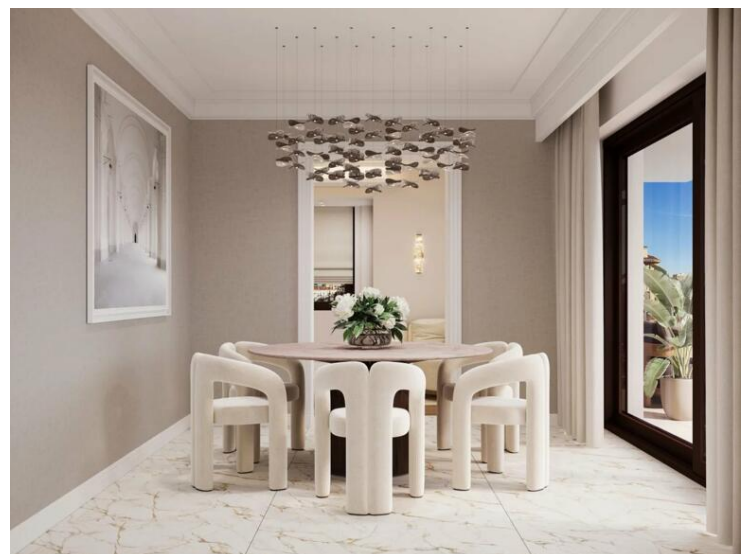

WALDHOF REAL ESTATE

Waldhof Real Estate

2, RUE DU GABIAN-C/° IBC
3 ETG - BUREAU EXCLUSIF N° 707 98000 MONACO

98000 Monaco

Tél : +33 6 21 41 65 39
monaco@waldhof.fr
waldhof.fr

Verkauf

14 900 000 €

<i>Produkttyp</i> Wohnung	<i>Zimmer</i> 4 Zimmer	<i>Gebäude</i> Riviera Palace	<i>District</i> Monte-Carlo
<i>Wohnfläche</i> 224 m²	<i>Chambres</i> 3	<i>Salles de bains</i> 3	<i>Zustand</i> Neubau
<i>Hinweis</i> 85765832			