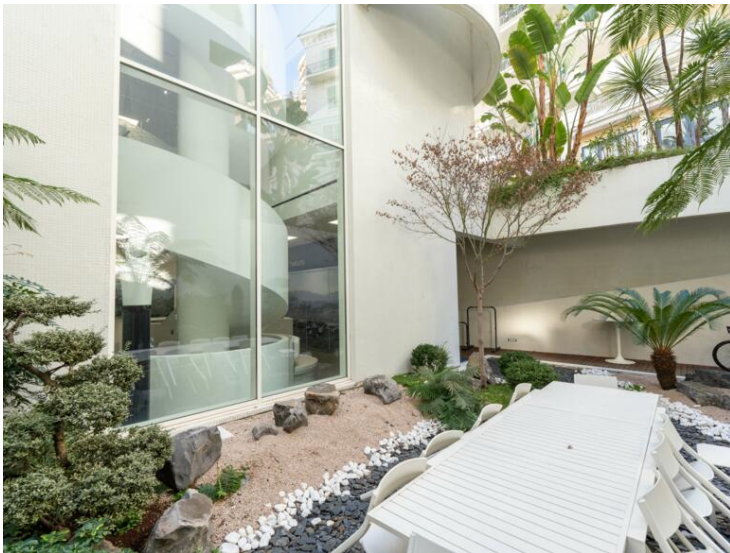

Verkauf

Exclusivité

19 995 000 €

Produkttyp Villa	Zimmer 6	Gebäude Villa Stella	District Condamine
Wohnfläche 544 m²	Terrasse Fläche 267 m²	Totale Fläche 811 m²	Schlafzimmer +5
Salles de bains +5	Parkplätze 2	Stockwerk 5 étages	Zustand Neubau
Mischnutzung Ja	Blick Vue ville	Verfügbar ab 2030	Hinweis Villa Olympea - Condamine