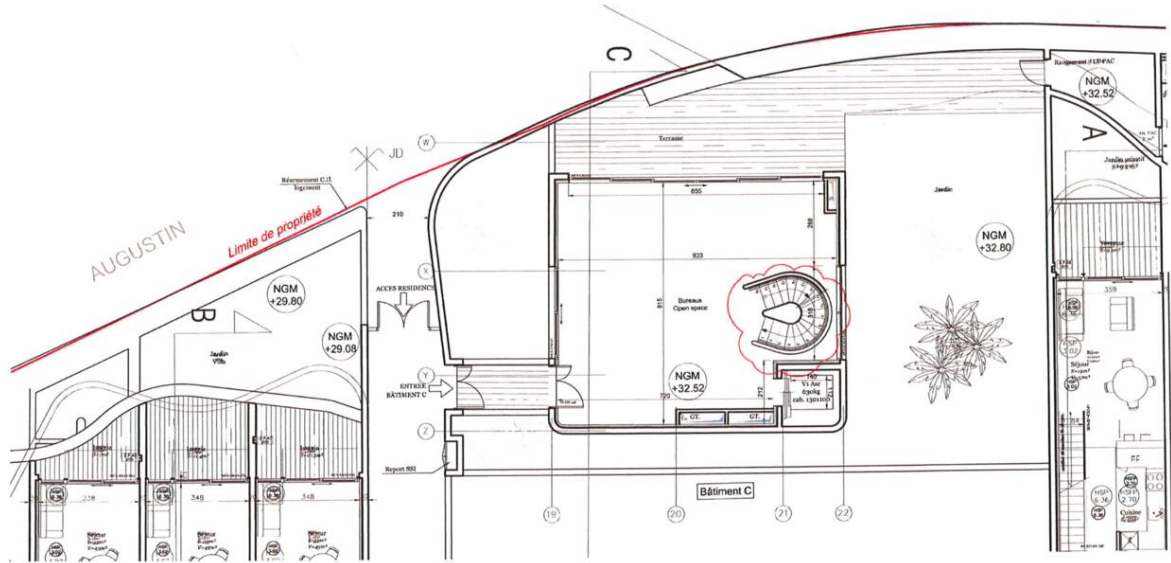

Verkauf

Exclusivité

19 995 000 €

Produkttyp Villa	Zimmer 6	Gebäude Villa Stella	District Condamine
Wohnfläche 544 m²	Terrasse Fläche 267 m²	Totale Fläche 811 m²	Schlafzimmer +5
Salles de bains +5	Parkplätze 2	Stockwerk 5 étages	Zustand Neubau
Mischnutzung Ja	Blick Vue ville	Verfügbar ab 2030	Hinweis Villa Olympea - Condamine

mai 2016 P. 02

LE STELLA ETAGE 2

Bâtiment C -Sous sol - éch: 1/100e

mai 2016 P. 02

LE STELLA ETAGE 3

Bâtiment C -Rez de chaussée - éch: 1/100e

mai 2016 P. 03

LE STELLA ETAGE 2

Bâtiment C -Sous sol - éch: 1/100e

mai 2016 P. 02

LE STELLA ETAGE 5

Bâtiment C-Etage 2 -éch: 1/100e

mai 2016 P. 05

LE STELLA ETAGE 4

Bâtiment C -Etage 1-éch: 1/100e

mai 2016 P. 04