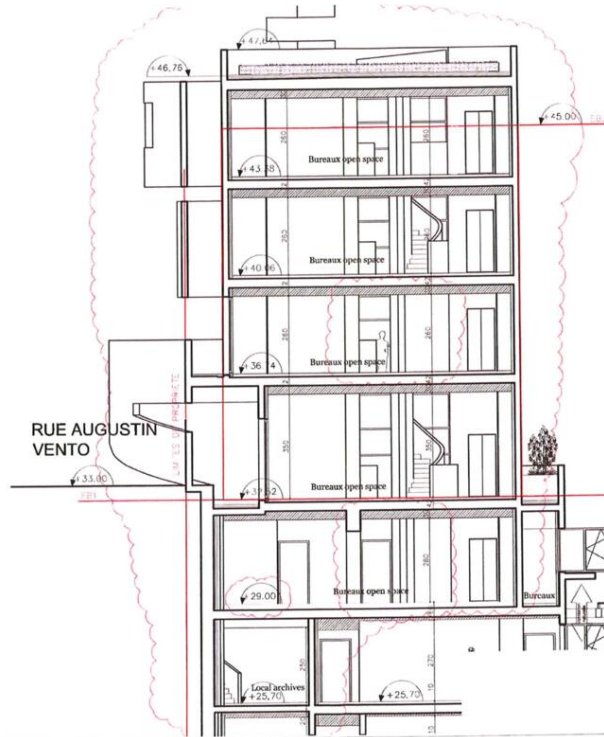

Verkauf

Exclusivité

19 995 000 €

Produkttyp Villa	Zimmer 6	Gebäude Villa Stella	District Condamine
Wohnfläche 544 m²	Terrasse Fläche 267 m²	Totale Fläche 811 m²	Schlafzimmer +5
Salles de bains +5	Parkplätze 2	Stockwerk 5 étages	Zustand Neubau
Mischnutzung Ja	Blick Vue ville	Verfügbar ab 2030	Hinweis Villa Olympea - Condamine

LE STELLA

Bâtiment C - Coupe C-C' - éch: 1/100e

mai 2016 P. 08

LE STELLA ETAGE 1

Bâtiment C -Local Archives - éch: 1/100e

mai 16 P. 01

LE STELLA ETAGE 2

Bâtiment C -Sous sol - éch: 1/100e

mai 2016 P. 02

LE STELLA ETAGE 2

Bâtiment C -Sous sol - éch: 1/100e

mai 2016 P. 02

LE STELLA ETAGE 3

Bâtiment C -Rez de chaussée - éch: 1/100e

mai 2016 P. 03

LE STELLA ETAGE 2