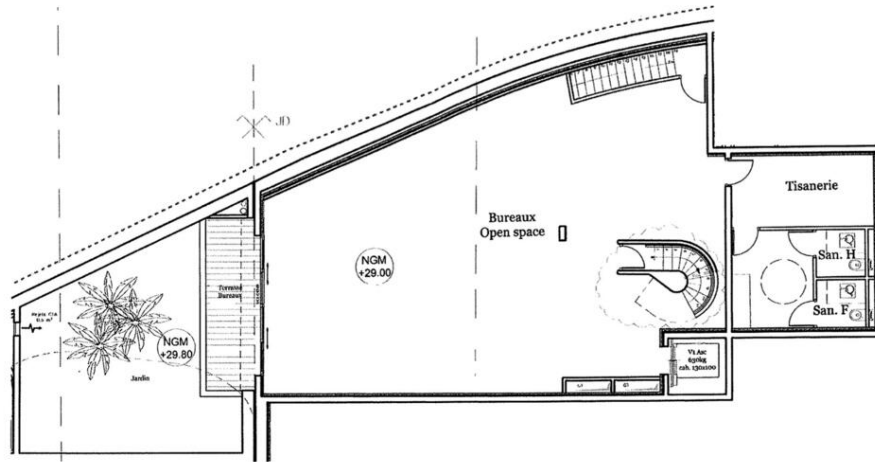

Verkauf

Exclusivité

19 995 000 €

Produkttyp Villa	Zimmer 6	Gebäude Villa Stella	District Condamine
Wohnfläche 544 m²	Terrasse Fläche 267 m²	Totale Fläche 811 m²	Schlafzimmer +5
Salles de bains +5	Parkplätze 2	Stockwerk 5 étages	Zustand Neubau
Mischnutzung Ja	Blick Vue ville	Verfügbar ab 2030	Hinweis Villa Olympea - Condamine

LE STELLA

Bâtiment C - Coupe C-C' - éch: 1/100e

mai 2016 P. 08

LE STELLA ETAGE 1

Bâtiment C -Local Archives - éch: 1/100e

mai 16 P. 01

LE STELLA ETAGE 2

Bâtiment C -Sous sol - éch: 1/100e