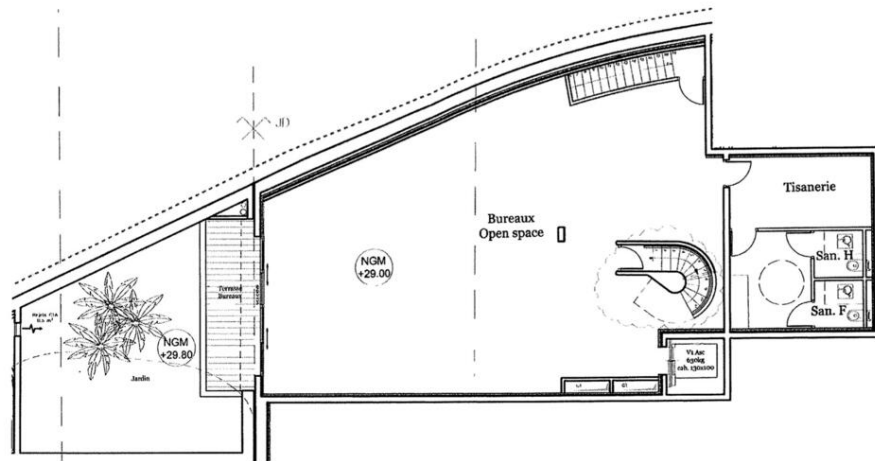

LE STELLA ETAGE 2

Bâtiment C -Sous sol - éch: 1/100e

mai 2016 P. 02