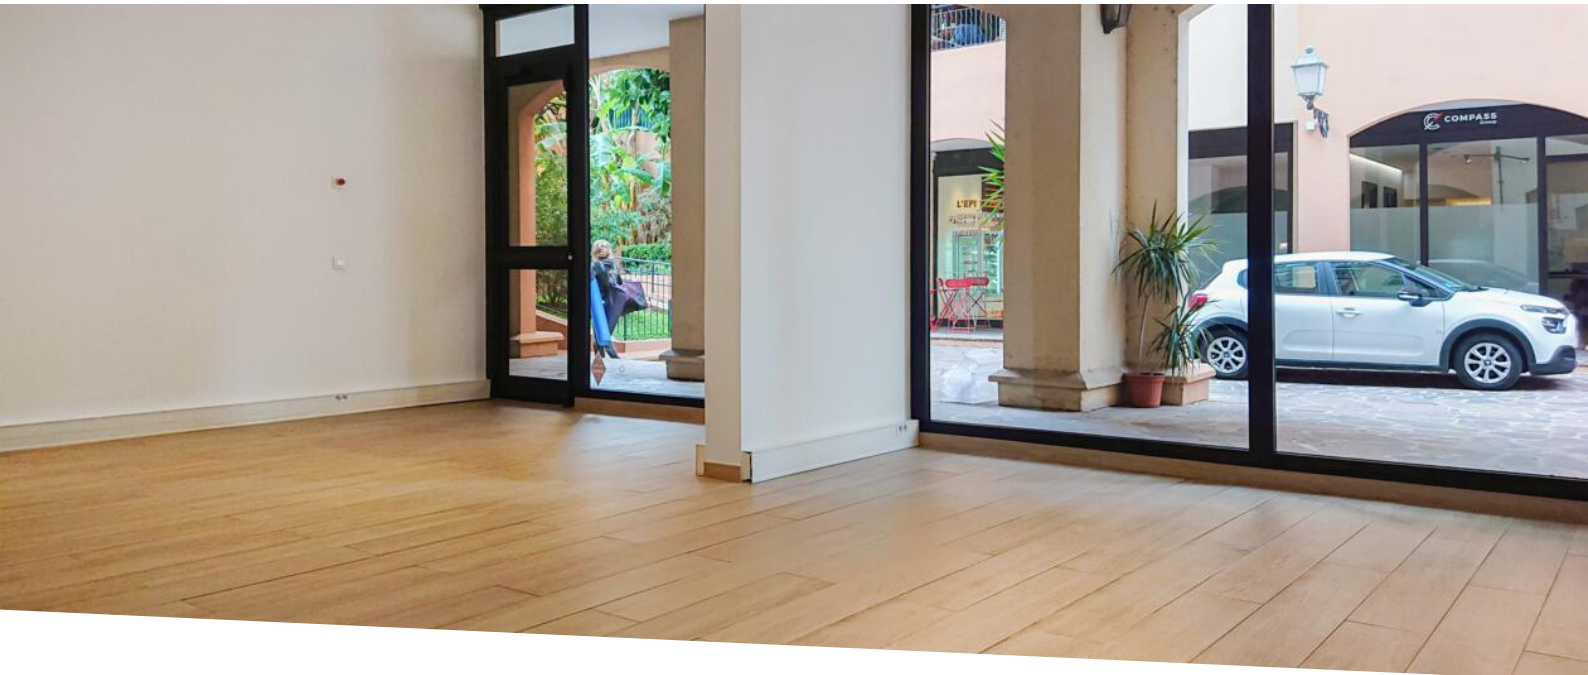

Exclusive Estate
MONACO

Exclusive Estate Monaco

23 Bd Princesse Charlotte

98000 Monaco

Tél : +377 97 98 15 49

info@exclusive-estate.mc

www.exclusive-estate.mc

Vente professionnelle

2 015 000 €

<i>Produkttyp</i> Lokal	<i>Zimmer</i> 2 Zimmer	<i>Gebäude</i> Botticelli	<i>District</i> Fontvieille
<i>Wohnfläche</i> 47,50 m²	<i>Salle de bains</i> 1	<i>Stockwerk</i> Rez-de-chaussée	<i>Charges annuelles</i> 7 800 €
<i>Verfügbar ab</i> 31/10/26	<i>Hinweis</i> EEM-V-BOT007