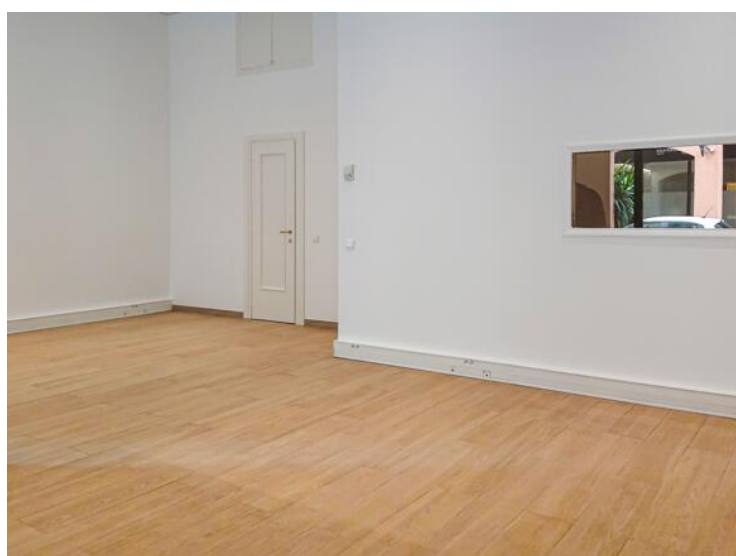

Vente professionnelle

2 015 000 €

<i>Produkttyp</i> Lokal	<i>Zimmer</i> 2 Zimmer	<i>Gebäude</i> Botticelli	<i>District</i> Fontvieille
<i>Wohnfläche</i> 47,50 m²	<i>Salle de bains</i> 1	<i>Stockwerk</i> Rez-de-chaussée	<i>Charges annuelles</i> 7 800 €
<i>Verfügbar ab</i> 31/10/26	<i>Hinweis</i> EEM-V-BOT007		