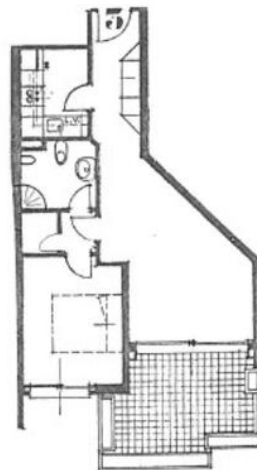

Verkauf

Exclusivité

3 200 000 €

<i>Produkttyp</i> Wohnung	<i>Zimmer</i> 2 Zimmer	<i>Gebäude</i> Parc Saint Roman	<i>District</i> La Rousse - Saint Roman
<i>Wohnfläche</i> 54 m²	<i>Terrasse Fläche</i> 13 m²	<i>Totale Fläche</i> 67 m²	<i>Schlafzimmer</i> 1
<i>Salle de bains</i> 1	<i>Keller</i> 1	<i>Stockwerk</i> 3	<i>Zustand</i> Gutem Zustand
<i>Loué</i> Ja	<i>Verfügbar ab</i> loué	<i>Hinweis</i> Vte PSR "les Terrasses"	