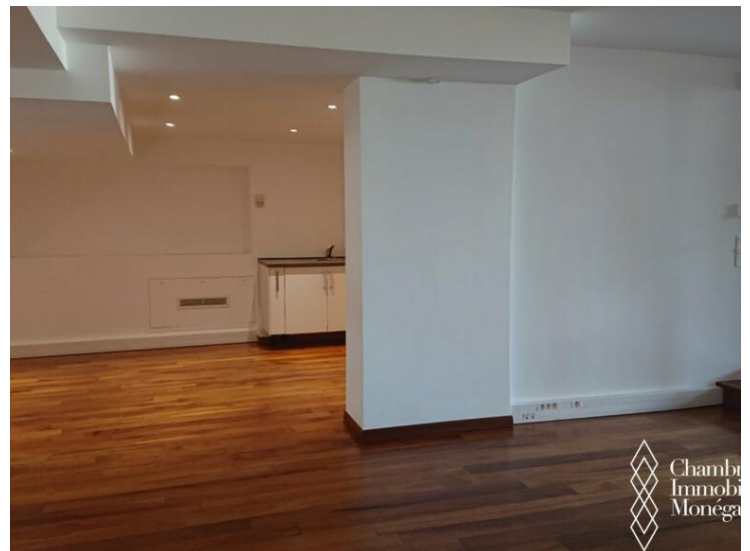

Vente professionnelle

3 750 000 €

Produkttyp
Büro

Gebäude
Raphael

District
Fontvieille

Wohnfläche
94 m²

Verfügbar ab
14.09.2024

Hinweis
memo1