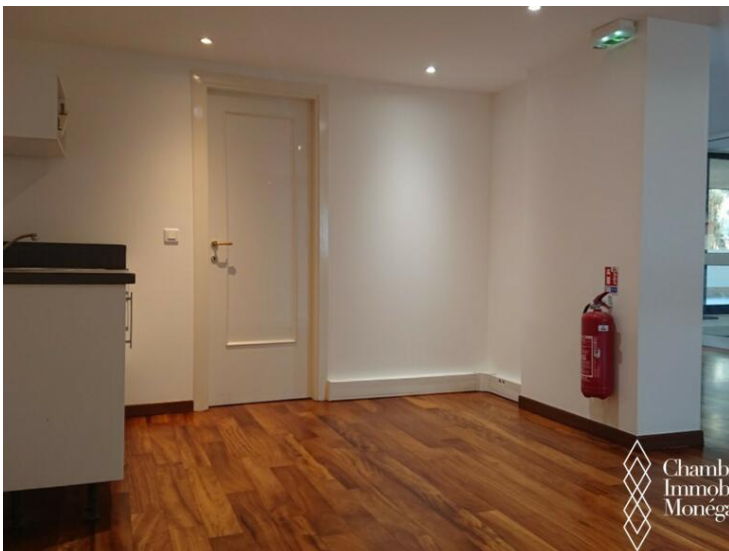

Vente professionnelle

3 750 000 €

Produkttyp
Büro

Gebäude
Raphael

District
Fontvieille

Wohnfläche
94 m²

Verfügbar ab
14.09.2024

Hinweis
memo1