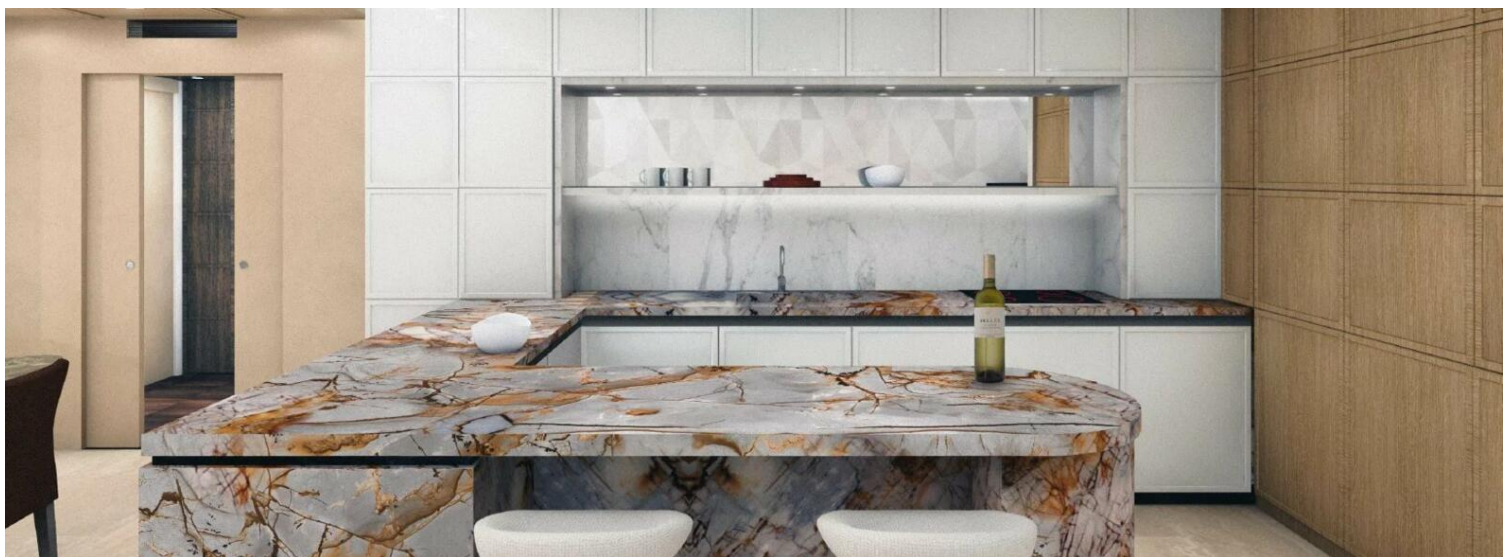

Verkauf

9 000 000 €

<i>Produkttyp</i> Wohnung	<i>Zimmer</i> 3 Zimmer	<i>Gebäude</i> Monte Carlo Star	<i>District</i> Carré d'Or
<i>Wohnfläche</i> 152 m²	<i>Terrasse Fläche</i> 40 m²	<i>Totale Fläche</i> 192 m²	<i>Schlafzimmer</i> 2
<i>Salle de bains</i> 1	<i>Zustand</i> Renovierungsarbeiten notwendig	<i>Hinweis</i> V1657MC	