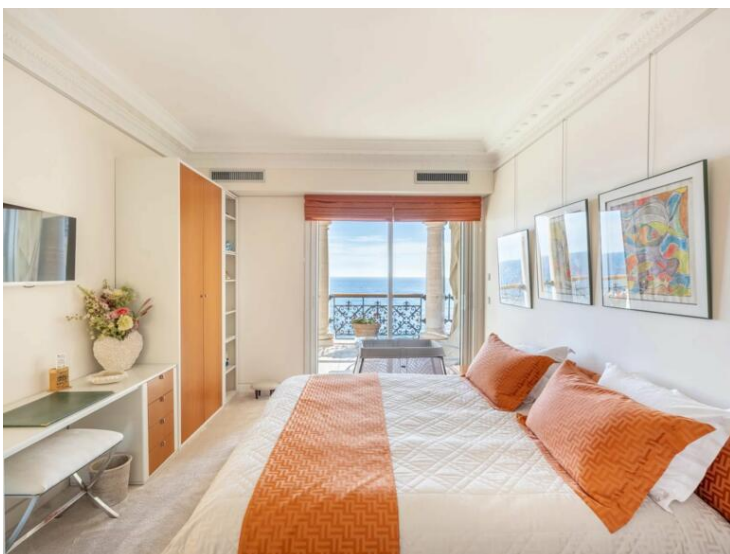

JOHN TAYLOR

LUXURY REAL ESTATE SINCE 1864

John Taylor

Jean-Yves LE GRAVEREND

Tél : +377 6 07 93 46 21/+377 93 50 30 70

jylg@john-taylor.com

www.john-taylor.fr/agence-immobiliere-de-prestige/monaco

MonteCarlo-RealEstate.com

Seite 2/5

Hinweis : V1666MC

This document does not form part of any offer or contract. All measurements, areas and distances are approximate. The information and plans contained herein are believed to be correct, however, their accuracy is not guaranteed. The photographs show only certain parts of the property at the time they were taken. This offer is subject to change of price or other conditions, without prior notice.